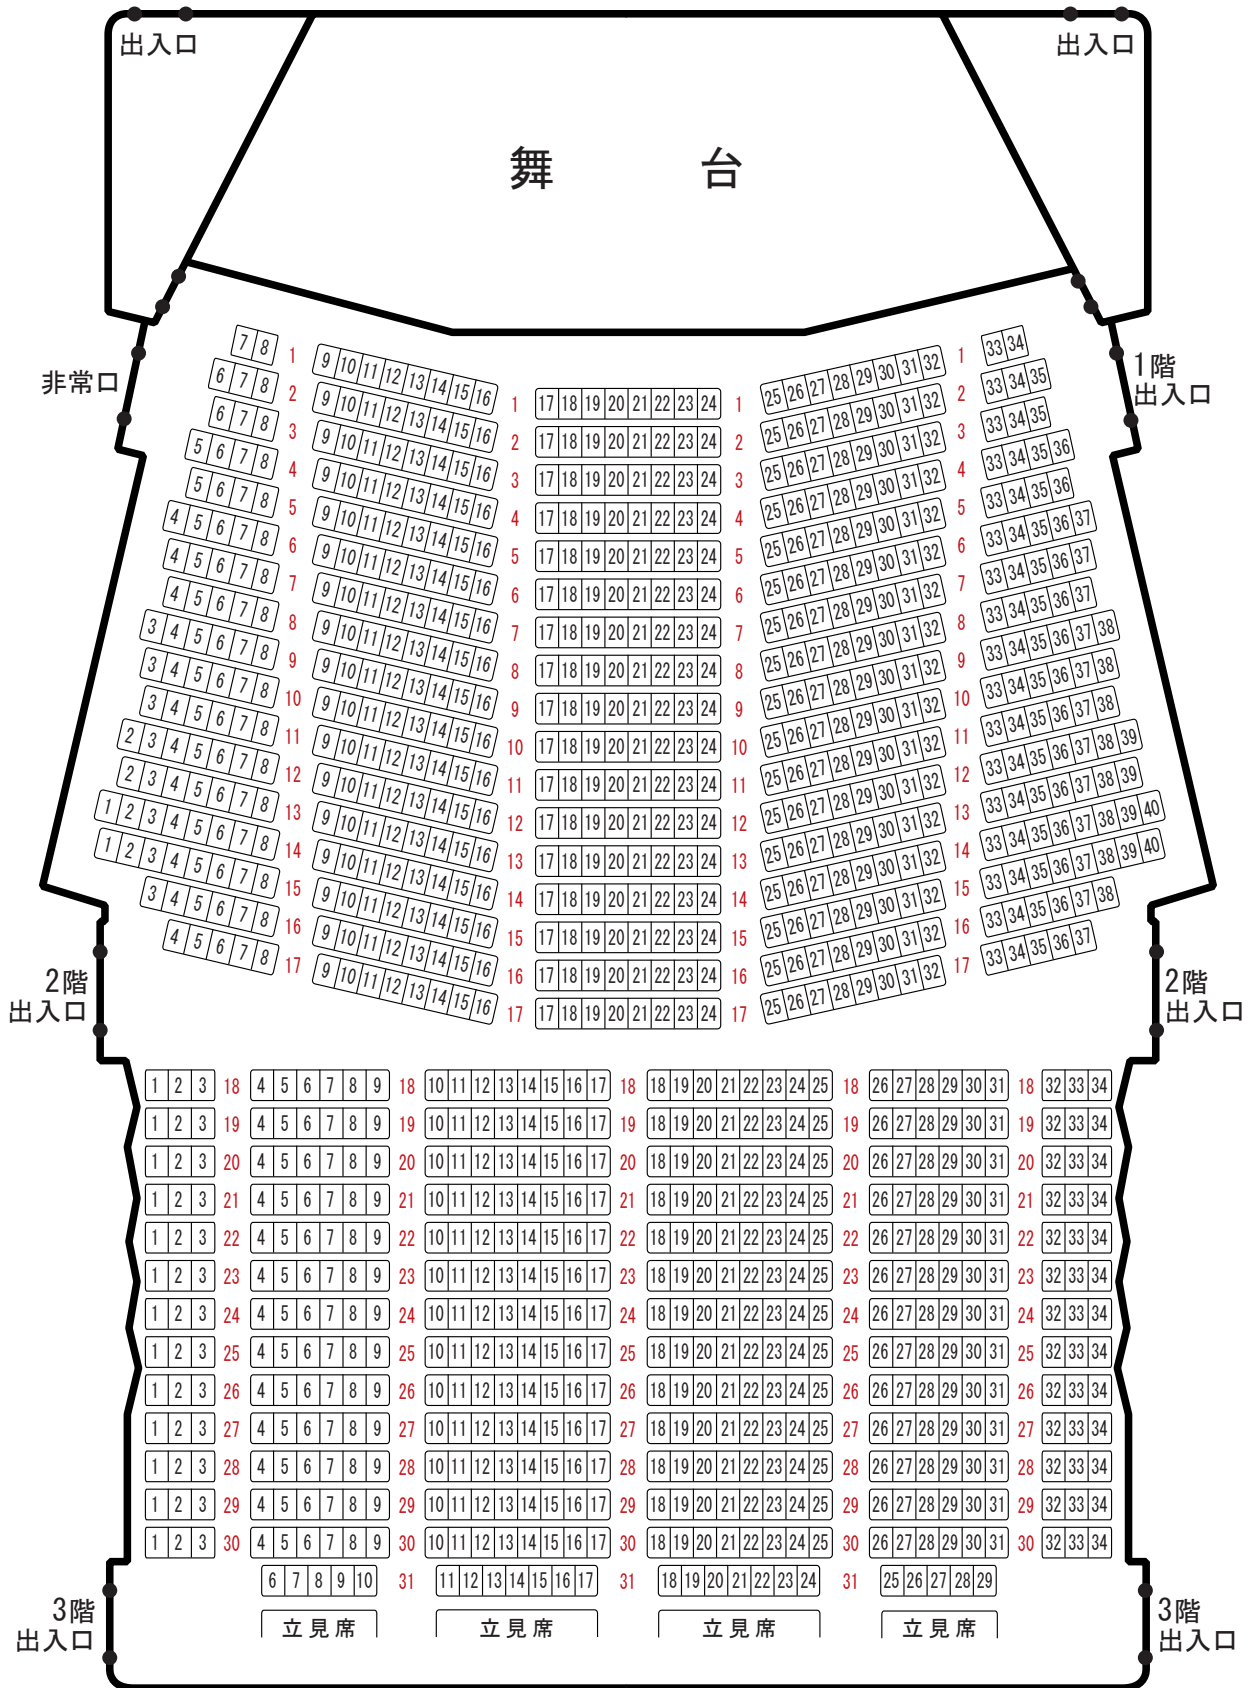

神奈川県立音楽堂 座席配置図

- 収容人数 1,106人 / 座席数 1,054席 (固定席 966席、可動席 88席) 立見 52人
- 1列、2列、3列は可動席です。
- 4列目まではフラット、段差のある席は5列目からです。
- 張り出し舞台を使用する時は1列、2列を撤去し(58席減)で996席になります。
- 車椅子席についてはご相談ください。