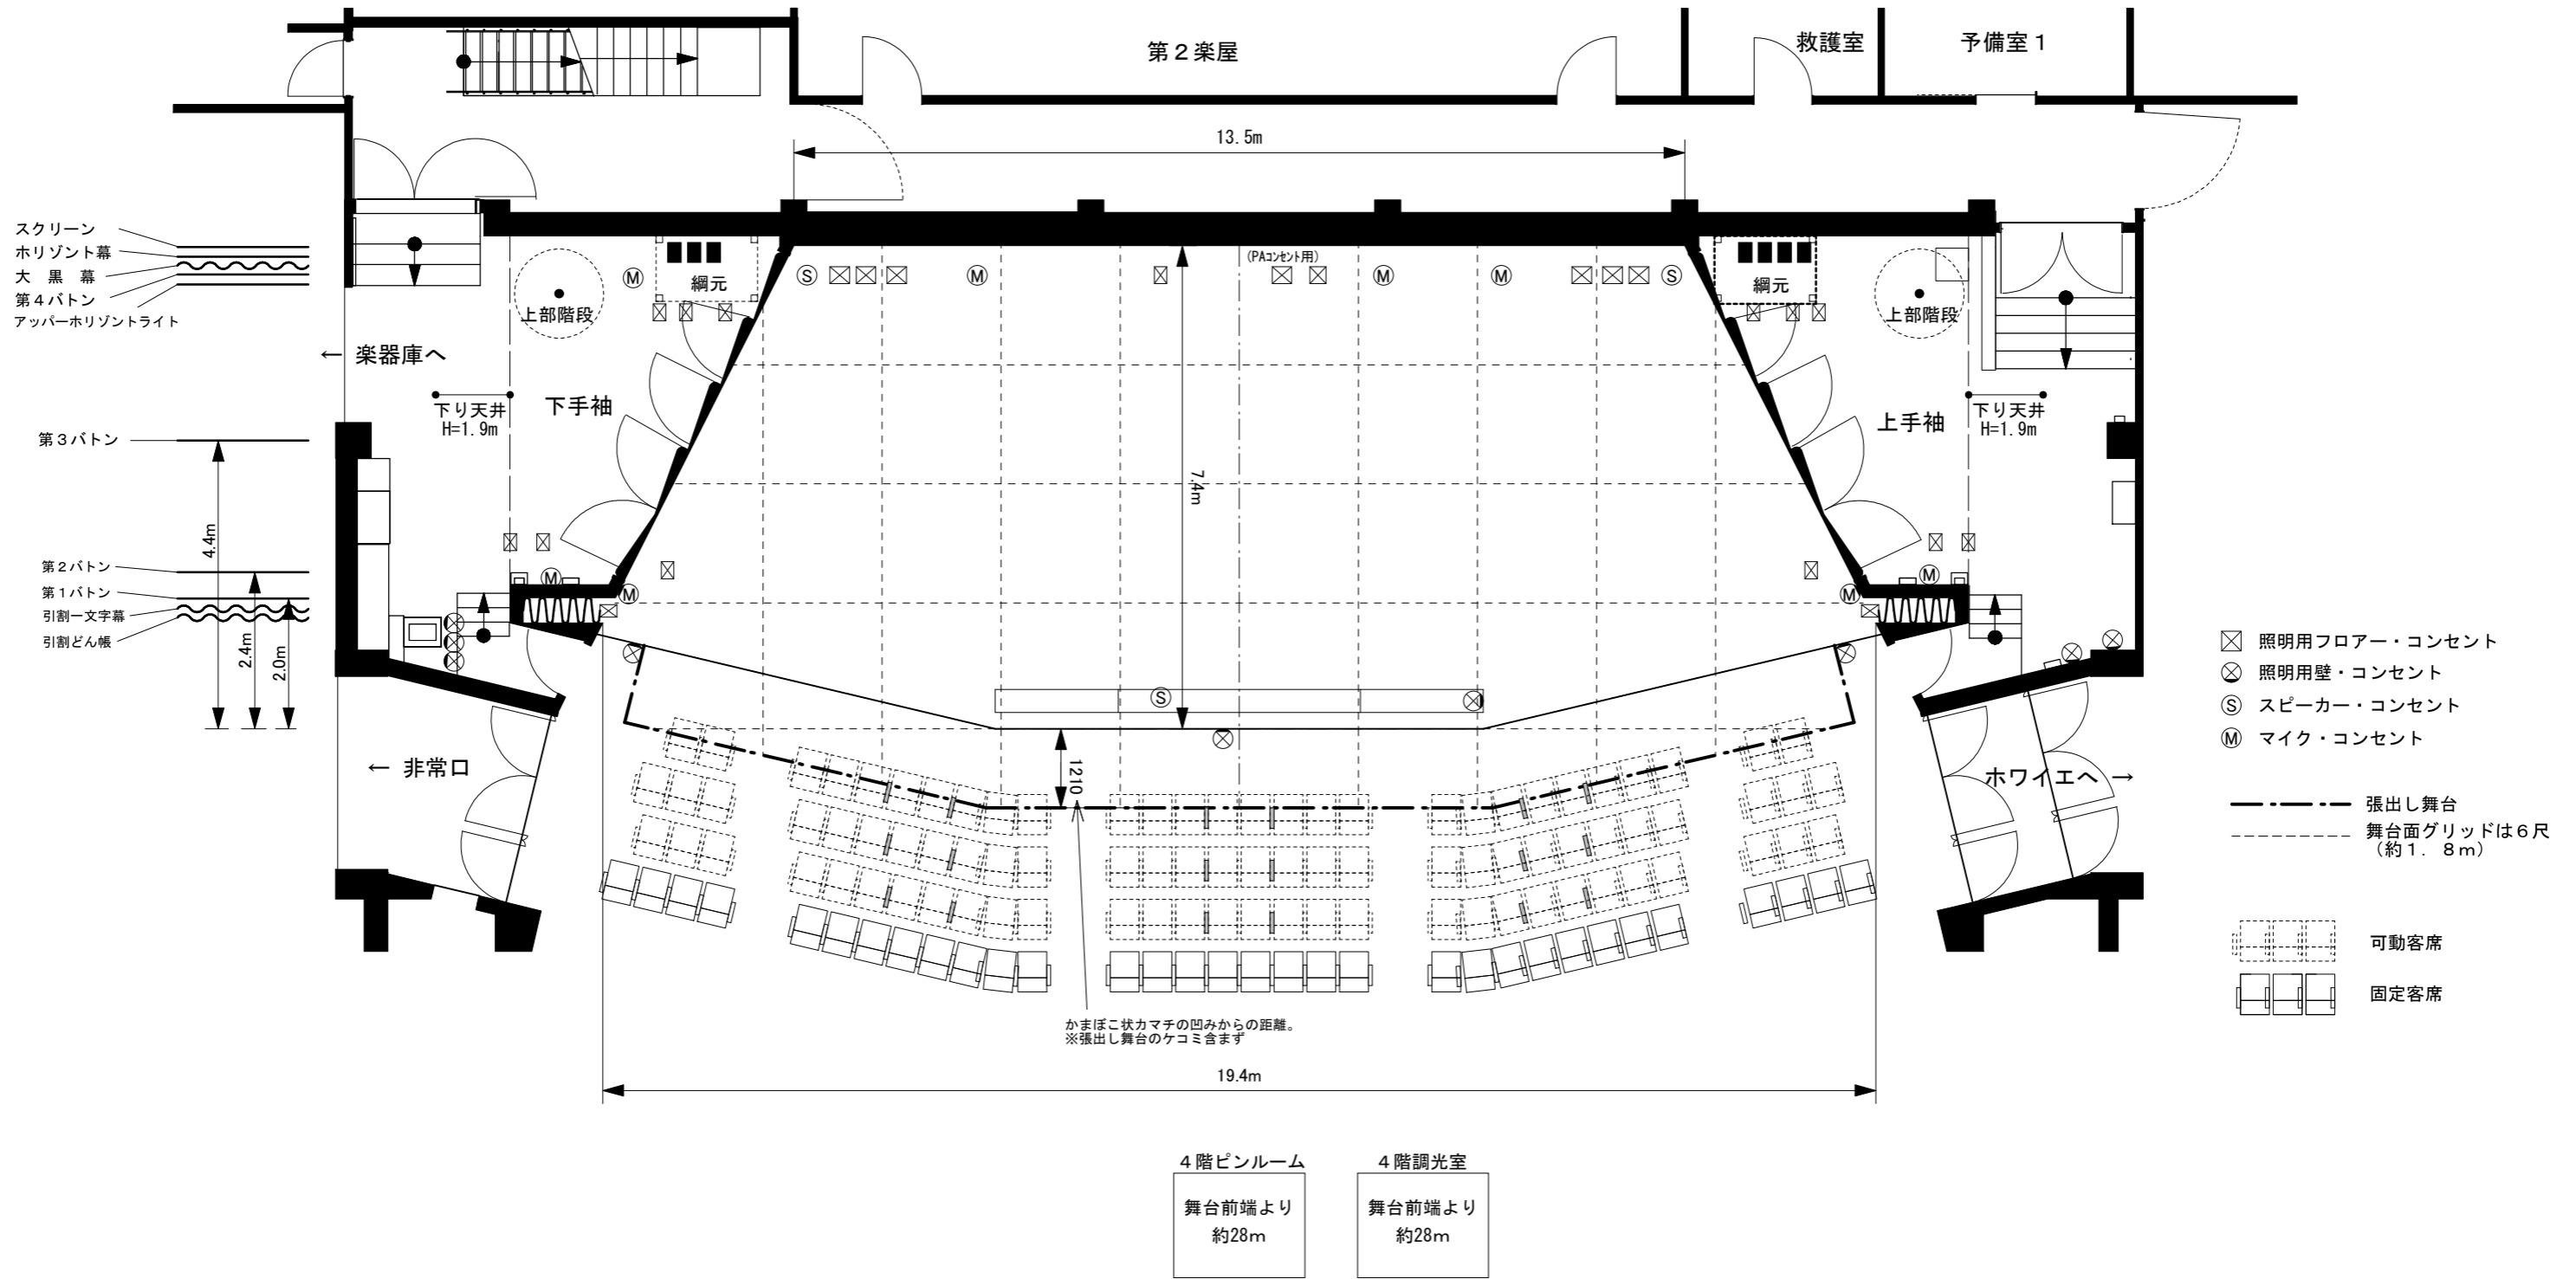

# 神奈川県立音楽堂 舞台平面図 (A3版)

4階ピンルーム  
舞台前端より  
約28m

4階調光室  
舞台前端より  
約28m