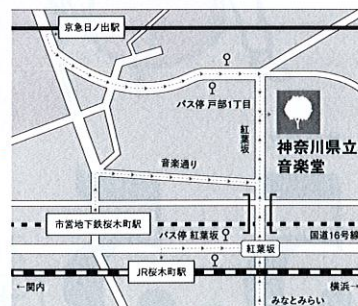

会場

かながわ けんりつ おんがくどう
神奈川県立音楽堂
〒220-0044 横浜市西区紅葉ヶ丘 9-2

1954年に公立施設としては日本で初めての本格的な音楽専用ホールとして開館。ホールの壁面はすべて「木」で作られている事から『木のホール』として親しまれています。国内だけでなく海外からも高い評価を受ける美しい響きをお楽しみください。

■交通のご案内

- JR 京浜東北線・根岸線「桜木町駅」南改札西口、北改札西口から徒歩 10 分
- 横浜市営地下鉄「桜木町駅」南 1 番出口から徒歩 10 分
- 京浜急行「日ノ出町駅」から徒歩 13 分
- みなとみらい線「みなとみらい駅」から徒歩 20 分